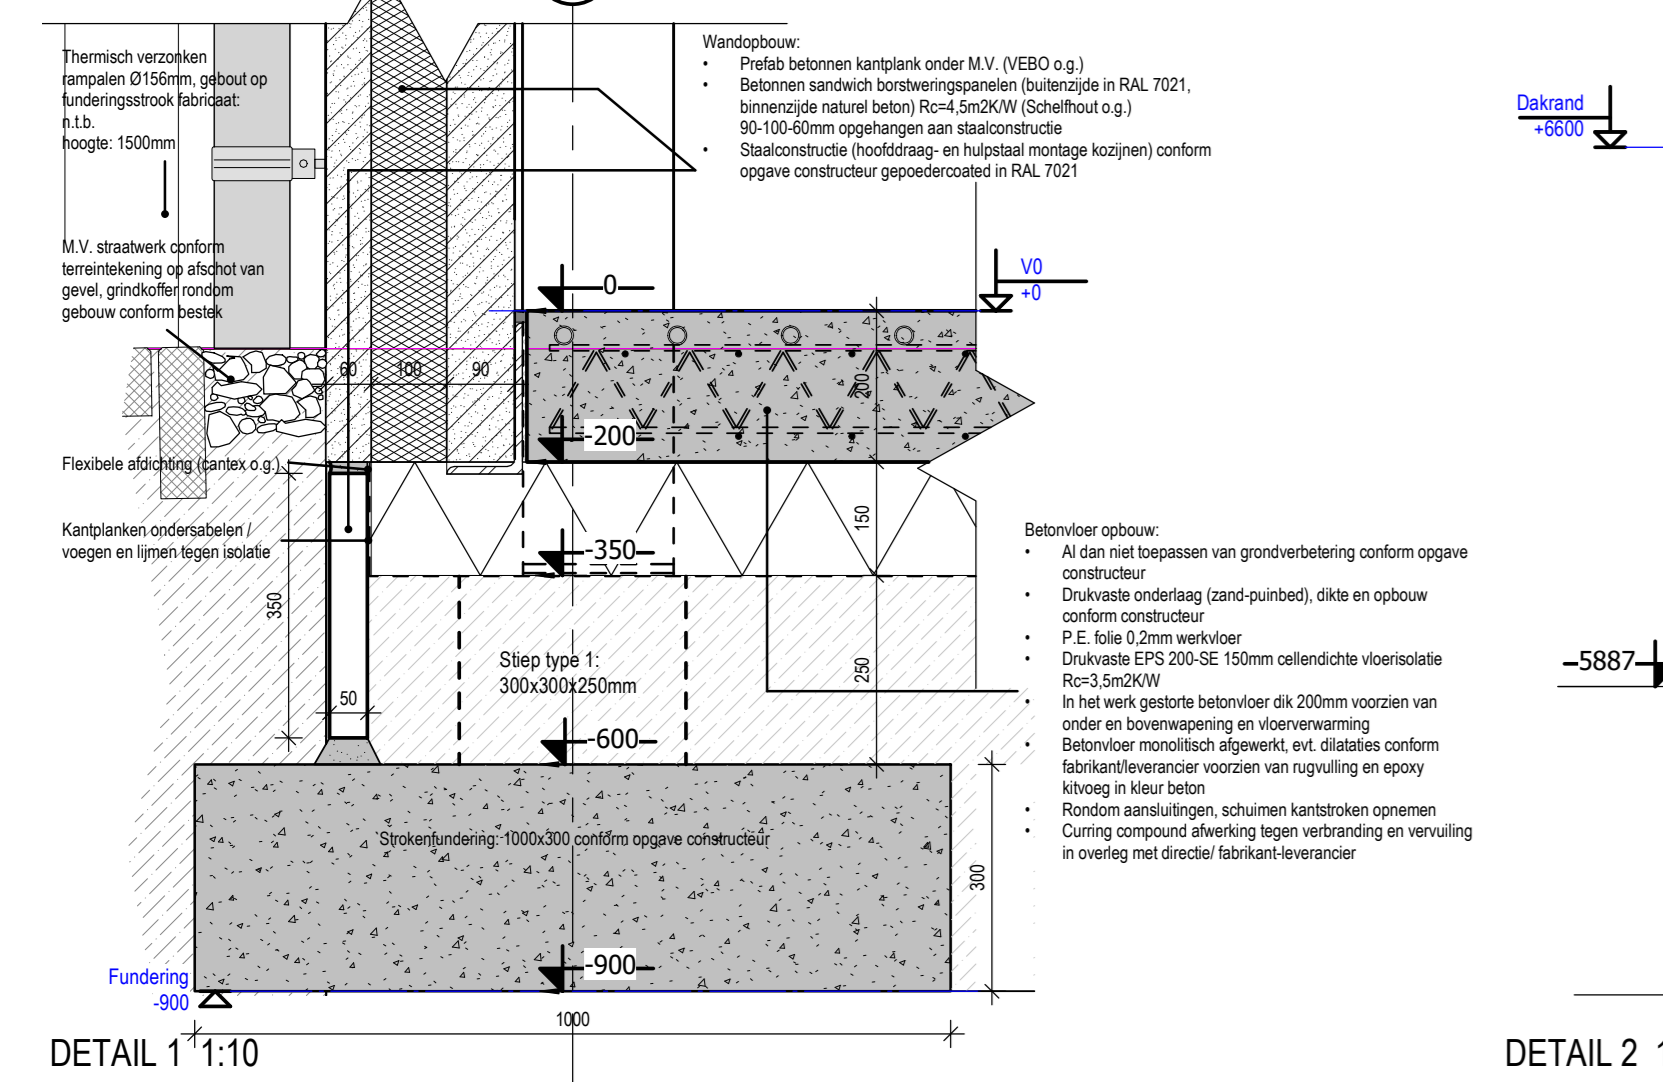

VOORGEVEL (STRAATGEVEL) KONINGSLINDE 14 TM 14E) 1:100

ACHTERGEVEL 1:100

RECHTER ZIJGEVEL 1:100

LINKER ZIJGEVEL 1:100

RECHTER ZIJGEVEL 1:100

RECHTER ZIJGEVEL 1:100

DOORSNEDEN A-A 1:50

DOORSNEDEN B-B 1:50

DOORSNEDEN C-C 1:50

DOORSNEDEN D-D 1:50

DOORSNEDEN E-E 1:50

DETAIL 1:10

DETAIL 2:10

DETAIL 3:10

DETAIL 4:10

DETAIL 5:10

DETAIL 6:10

DETAIL 7:10

DETAIL 8:10

DETAIL 9:10

DETAIL 10:10