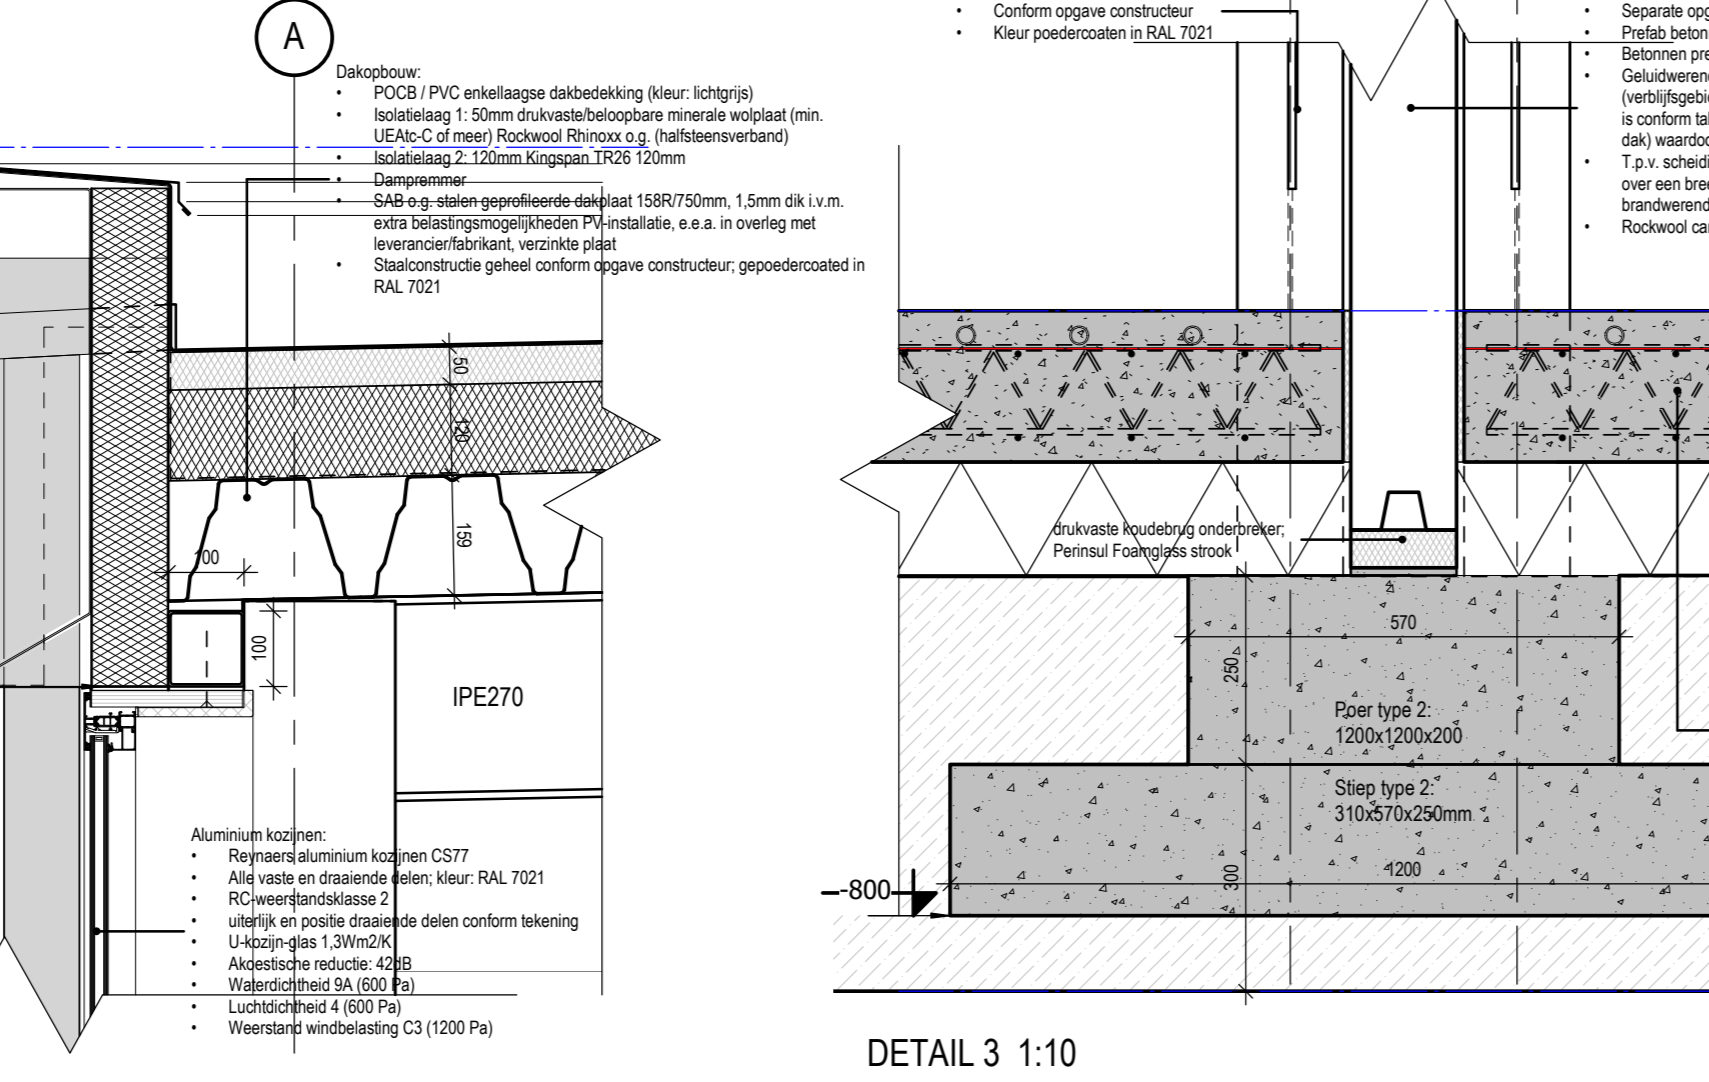

VOORGEVEL (STRAATGEVEL) KONINGSLINDE 14 TM 14E) 1:100

ACHTERGEVEL 1:100

RECHTER ZIJGEVEL 1:100

LINKER ZIJGEVEL 1:100

RECHTER ZIJGEVEL 1:100

RECHTER ZIJGEVEL 1:100

DOORSNEDEN A-A 1:50

DOORSNEDEN B-B 1:50

DOORSNEDEN C-C 1:50

DOORSNEDEN D-D 1:50

DOORSNEDEN E-E 1:50

DETAIL 1:10

DETAIL 2:10

DETAIL 3:10

DETAIL 4:10

DETAIL 5:10

DETAIL 6:10

DETAIL 7:10

DETAIL 8:10

DETAIL 9:10

DETAIL 10:10