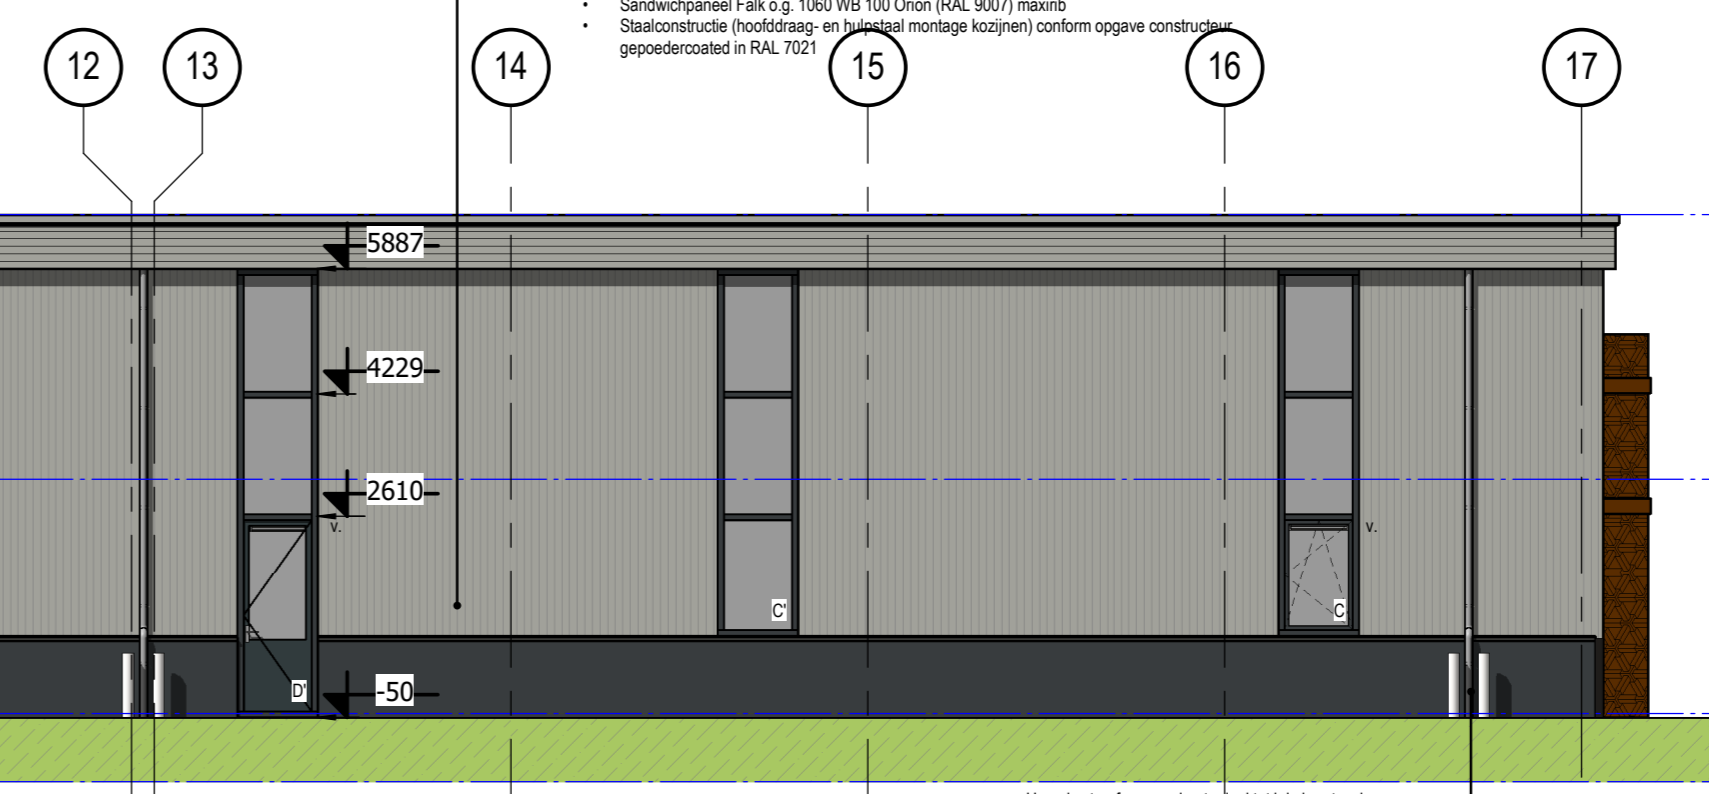

VOORGEVEL (STRAATGEVEL) KONINGSLINDE 14 TM 14E) 1:100

ACHTERGEVEL 1:100

RECHTER ZIJGEVEL 1:100

LINKER ZIJGEVEL 1:100

RECHTER ZIJGEVEL 1:100

RECHTER ZIJGEVEL 1:100

DOORSNEDEN A-A 1:50

DOORSNEDEN B-B 1:50

DOORSNEDEN C-C 1:50

DOORSNEDEN D-D 1:50

DOORSNEDEN E-E 1:50

DETAIL 1:10

DETAIL 2:10

DETAIL 3:10

DETAIL 4:10

DETAIL 5:10

DETAIL 6:10

DETAIL 7:10

DETAIL 8:10

DETAIL 9:10

DETAIL 10:10