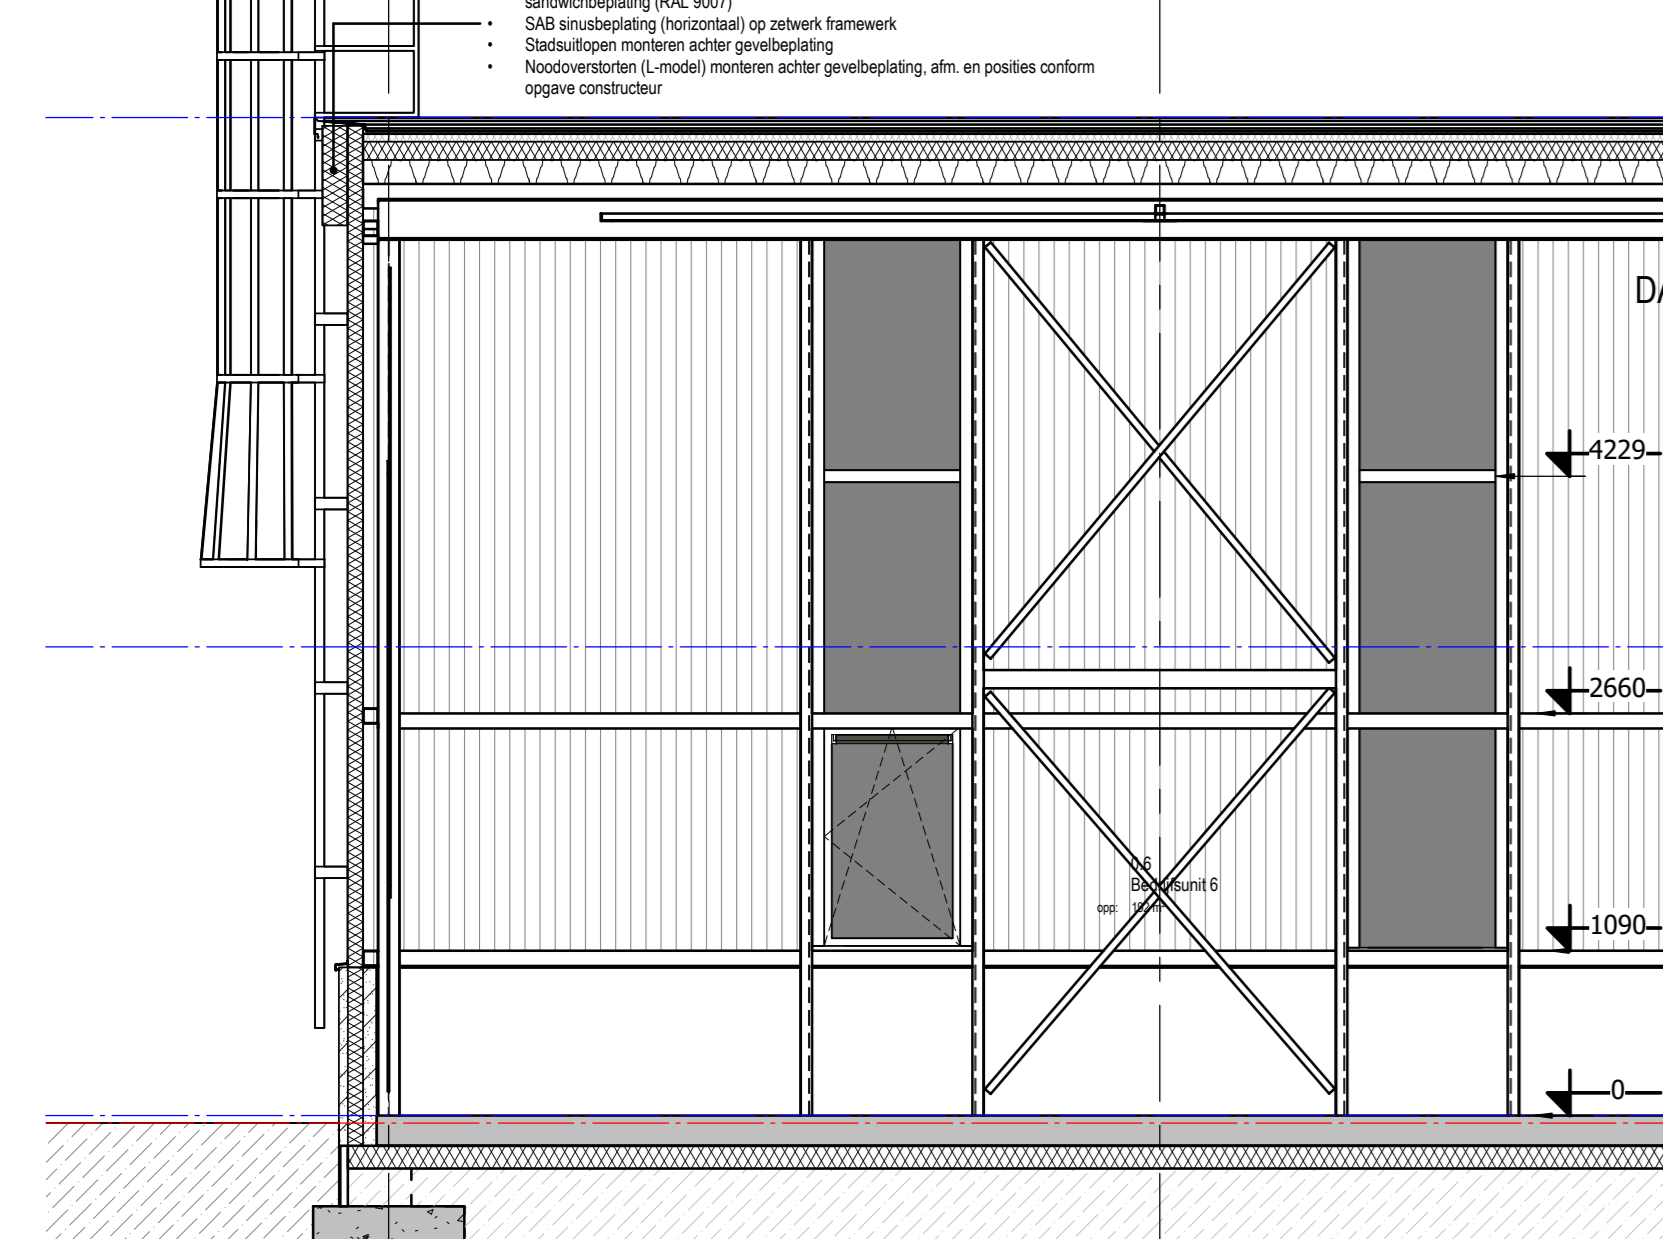

VOORGEVEL (STRAATGEVEL) KONINGSLINDE 14 TM 14E) 1:100

ACHTERGEVEL 1:100

RECHTER ZIJGEVEL 1:100

LINKER ZIJGEVEL 1:100

RECHTER ZIJGEVEL 1:100

RECHTER ZIJGEVEL 1:100

DOORSNEDEN A-A 1:50

DOORSNEDEN B-B 1:50

DOORSNEDEN C-C 1:50

DOORSNEDEN D-D 1:50

DOORSNEDEN E-E 1:50

DETAIL 1:10

DETAIL 2:10

DETAIL 3:10

DETAIL 4:10

DETAIL 5:10

DETAIL 6:10

DETAIL 7:10

DETAIL 8:10

DETAIL 9:10

DETAIL 10:10