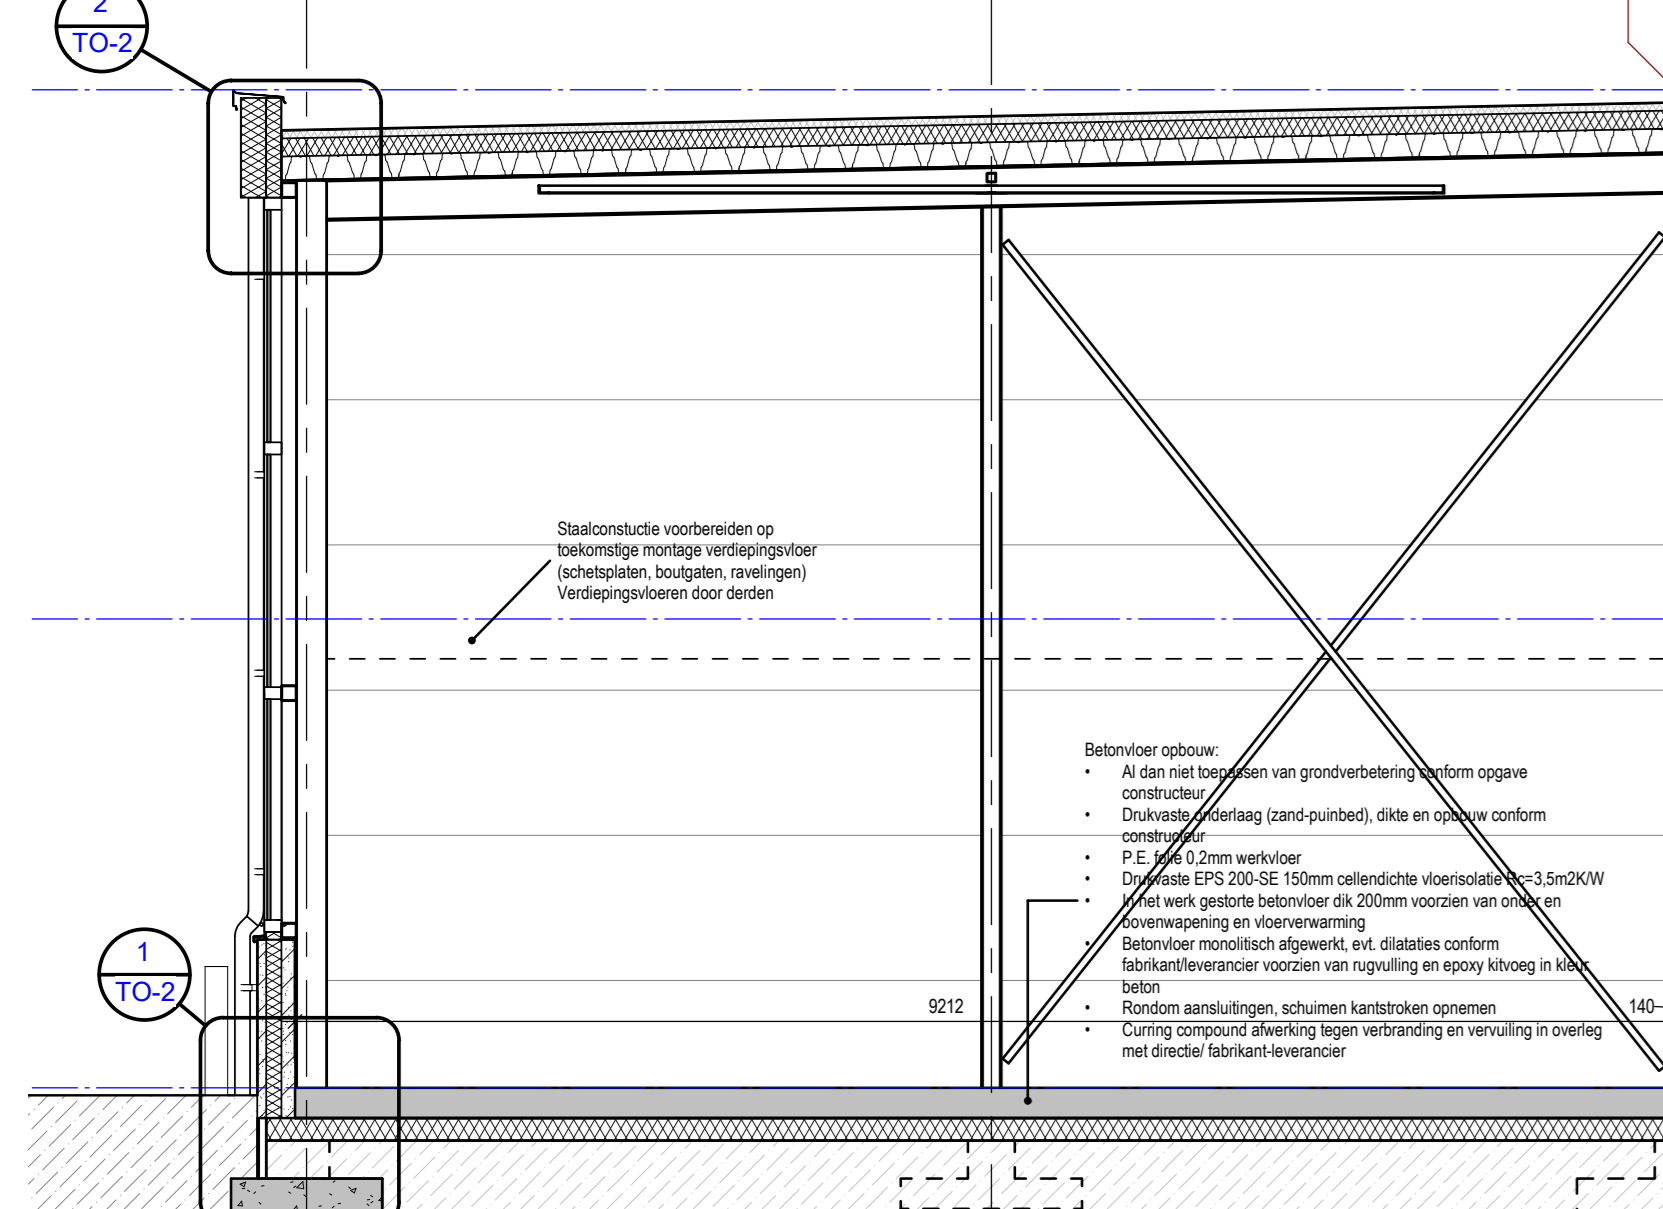

VOORGEVEL (STRAATGEVEL) KONINGSLINDE 14 TM 14E) 1:100

ACHTERGEVEL 1:100

RECHTER ZIJGEVEL 1:100

LINKER ZIJGEVEL 1:100

RECHTER ZIJGEVEL 1:100

RECHTER ZIJGEVEL 1:100

DOORSNEDEN A-A 1:50

DOORSNEDEN B-B 1:50

DOORSNEDEN C-C 1:50

DOORSNEDEN D-D 1:50

DOORSNEDEN E-E 1:50

DETAIL 1:10

DETAIL 2:10

DETAIL 3:10

DETAIL 4:10

DETAIL 5:10

DETAIL 6:10

DETAIL 7:10

DETAIL 8:10

DETAIL 9:10

DETAIL 10:10