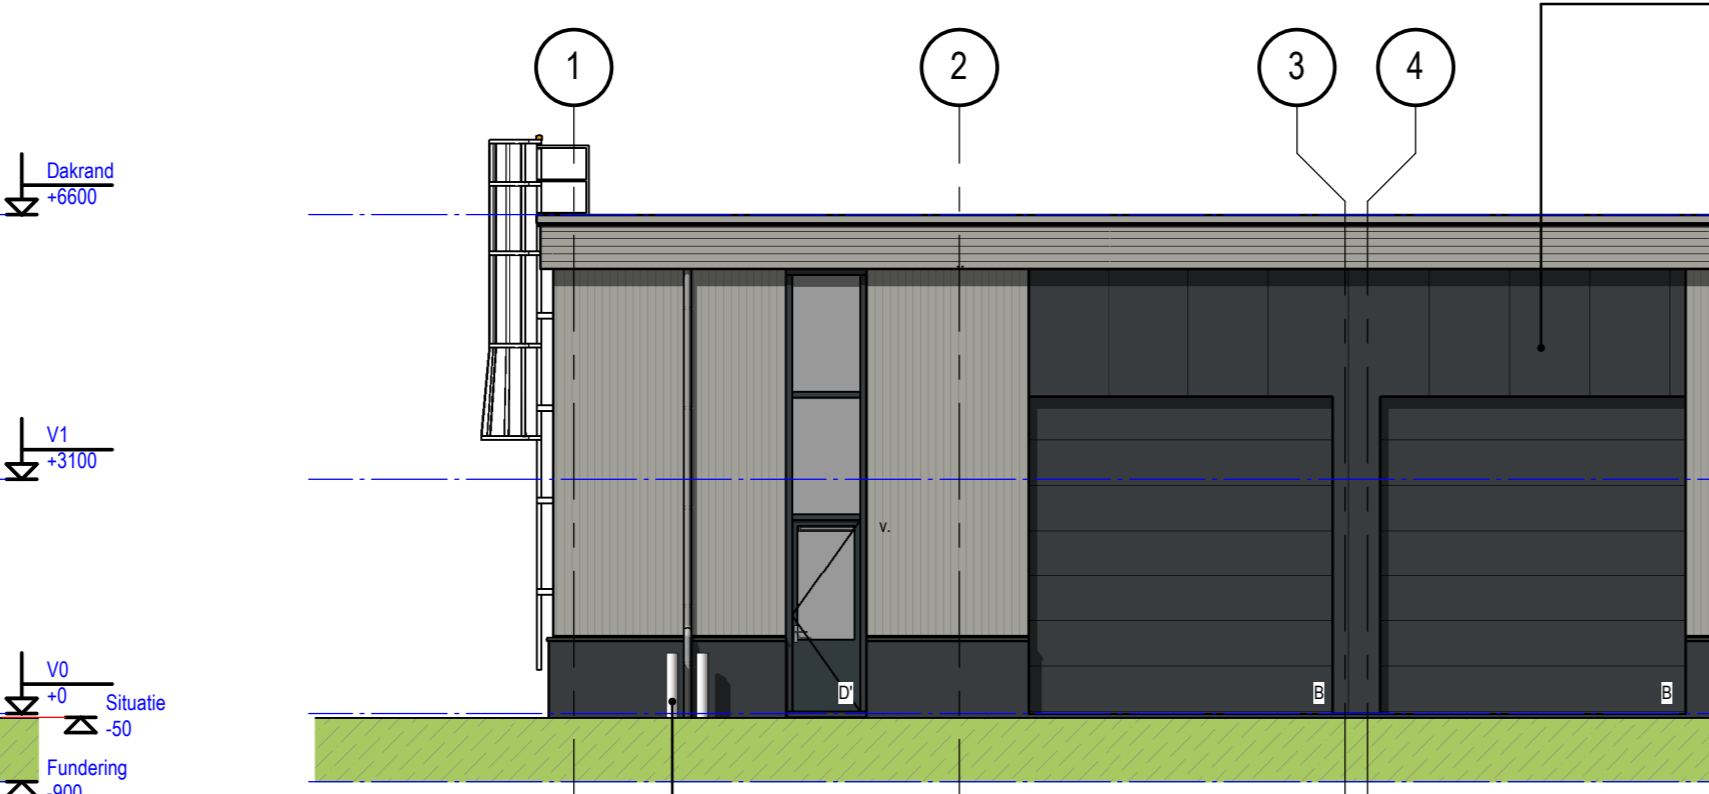

VOORGEVEL (STRAATGEVEL) KONINGSLINDE 14 TM 14E) 1:100

ACHTERGEVEL 1:100

RECHTER ZIJGEVEL 1:100

LINKER ZIJGEVEL 1:100

RECHTER ZIJGEVEL 1:100

RECHTER ZIJGEVEL 1:100

DOORSNEDEN A-A 1:50

DOORSNEDEN B-B 1:50

DOORSNEDEN C-C 1:50

DOORSNEDEN D-D 1:50

DOORSNEDEN E-E 1:50

DETAIL 1:10

DETAIL 2:10

DETAIL 3:10

DETAIL 4:10

DETAIL 5:10

DETAIL 6:10

DETAIL 7:10

DETAIL 8:10

DETAIL 9:10

DETAIL 10:10