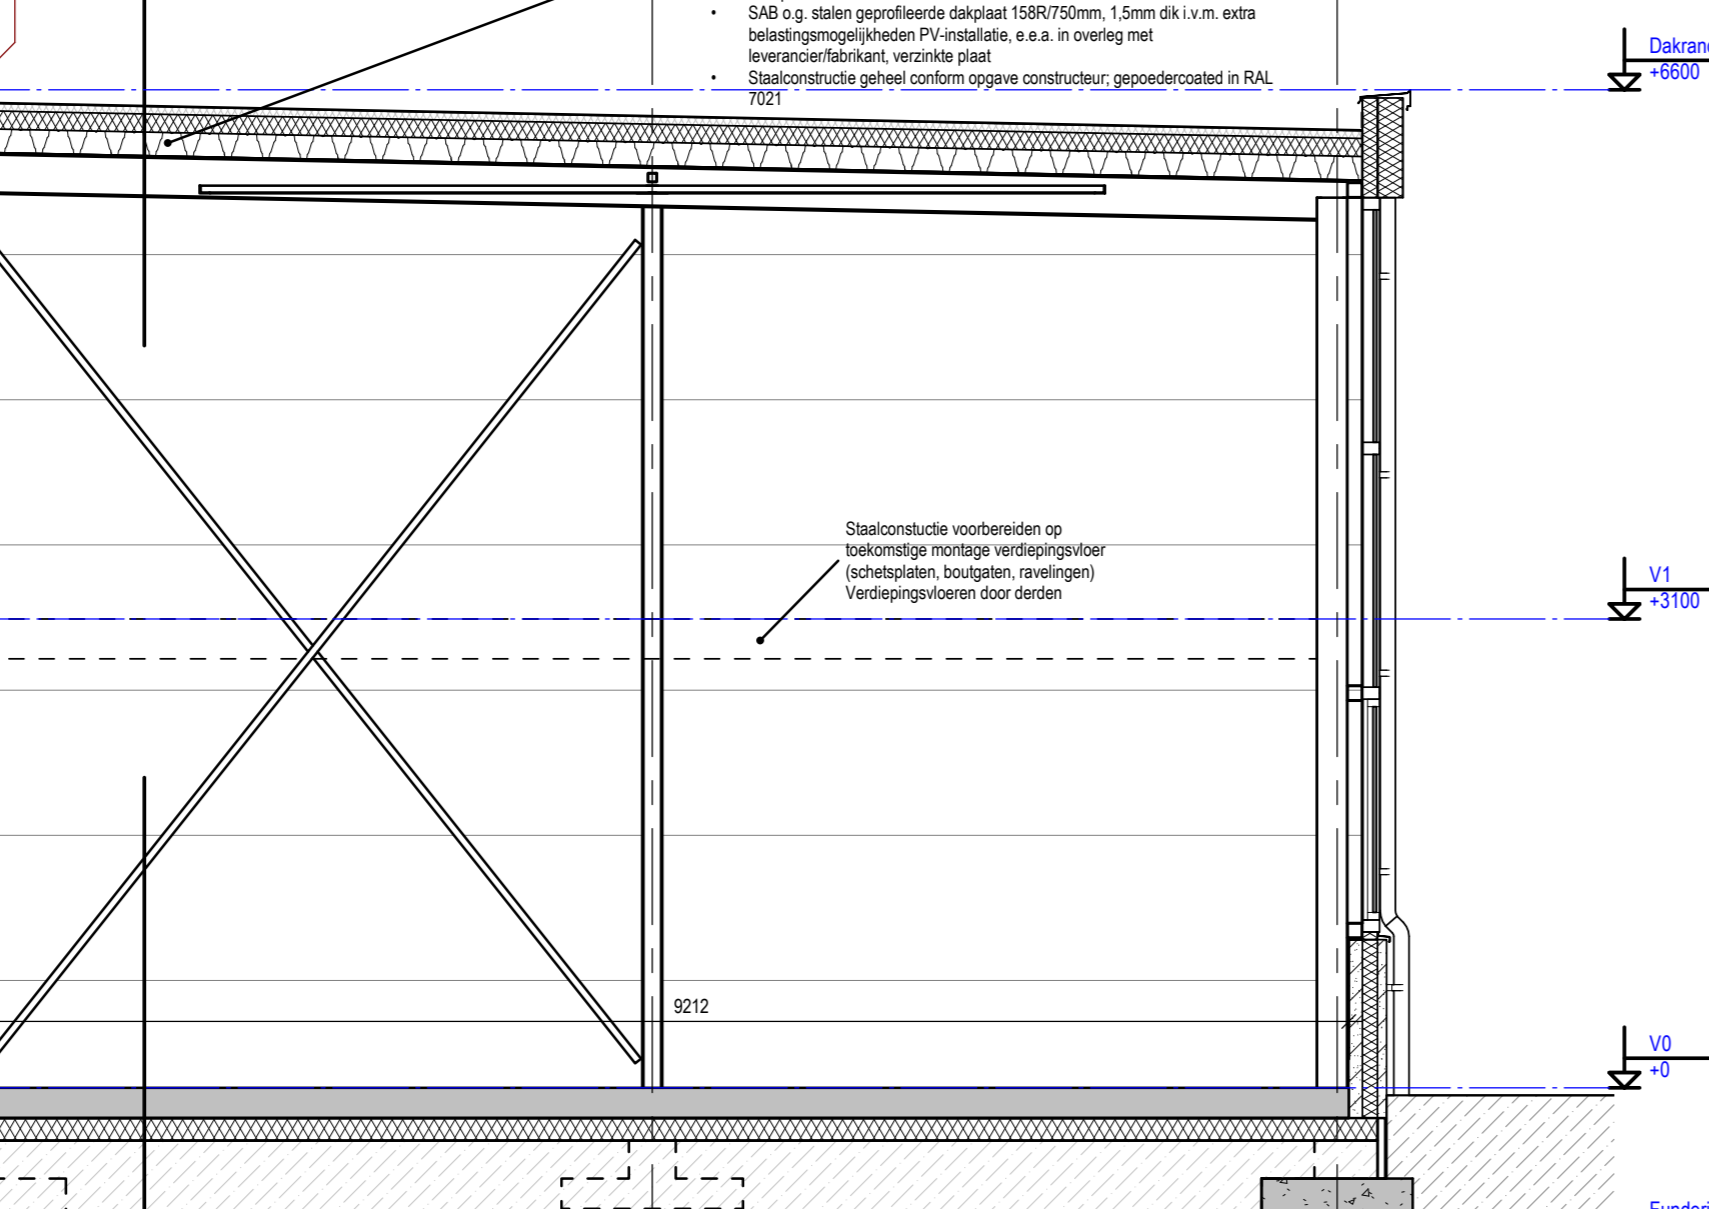

VOORGEVEL (STRAATGEVEL) KONINGSLINDE 14 TM 14E) 1:100

ACHTERGEVEL 1:100

RECHTER ZIJGEVEL 1:100

LINKER ZIJGEVEL 1:100

RECHTER ZIJGEVEL 1:100

RECHTER ZIJGEVEL 1:100

DOORSNEDEN A-A 1:50

DOORSNEDEN B-B 1:50

DOORSNEDEN C-C 1:50

DOORSNEDEN D-D 1:50

DOORSNEDEN E-E 1:50

DETAIL 1:10

DETAIL 2:10

DETAIL 3:10

DETAIL 4:10

DETAIL 5:10

DETAIL 6:10

DETAIL 7:10

DETAIL 8:10

DETAIL 9:10

DETAIL 10:10