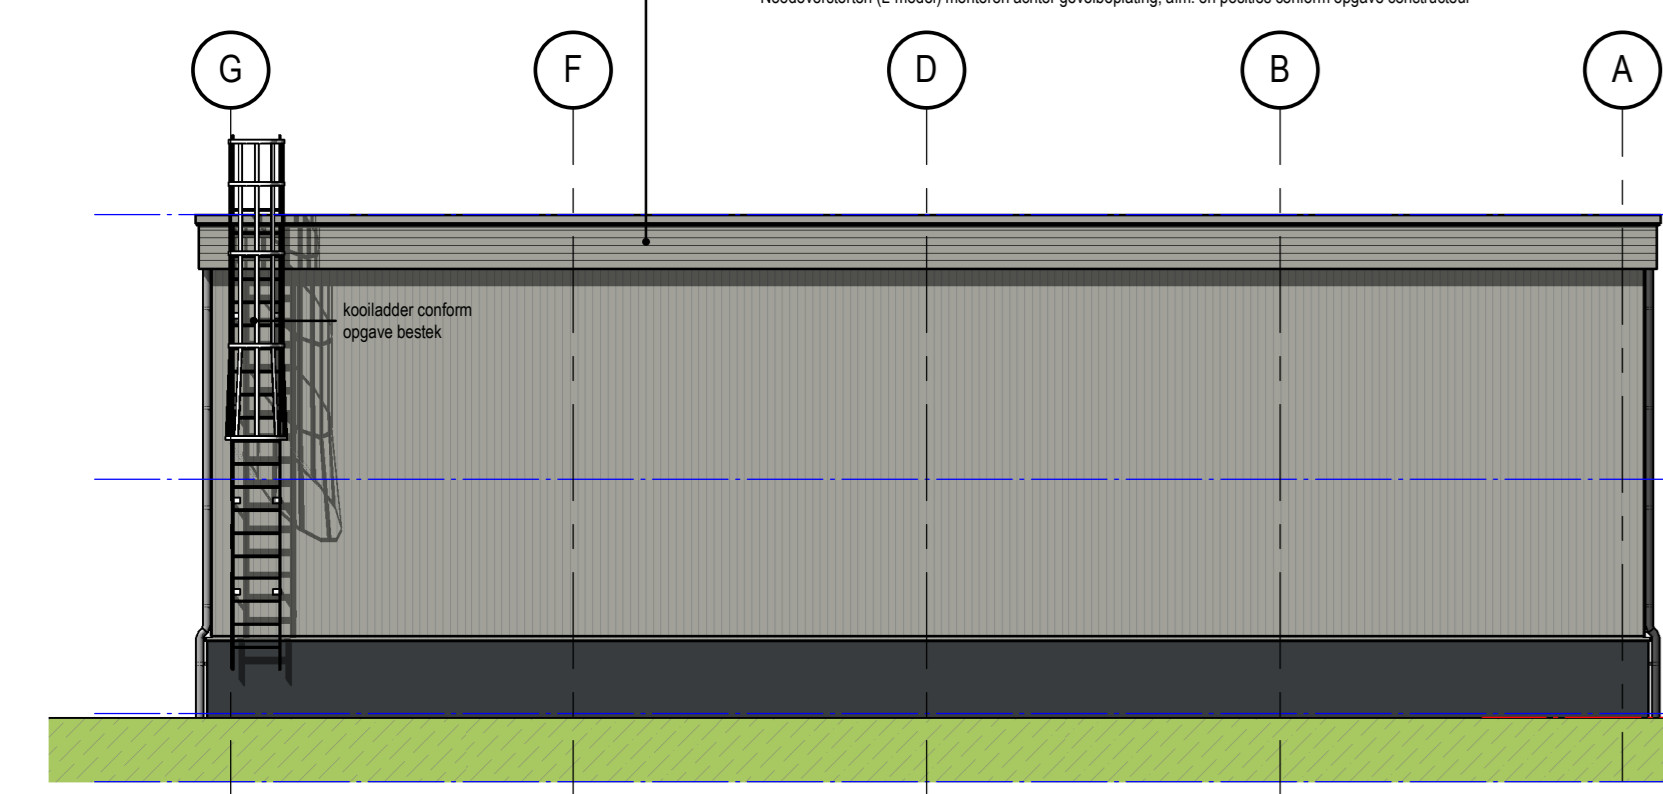

VOORGEVEL (STRAATGEVEL) KONINGSLINDE 14 TM 14E) 1:100

ACHTERGEVEL 1:100

RECHTER ZIJGEVEL 1:100

LINKER ZIJGEVEL 1:100

RECHTER ZIJGEVEL 1:100

RECHTER ZIJGEVEL 1:100

DOORSNEDEN A-A 1:50

DOORSNEDEN B-B 1:50

DOORSNEDEN C-C 1:50

DOORSNEDEN D-D 1:50

DOORSNEDEN E-E 1:50

DETAIL 1:10

DETAIL 2:10

DETAIL 3:10

DETAIL 4:10

DETAIL 5:10

DETAIL 6:10

DETAIL 7:10

DETAIL 8:10

DETAIL 9:10

DETAIL 10:10