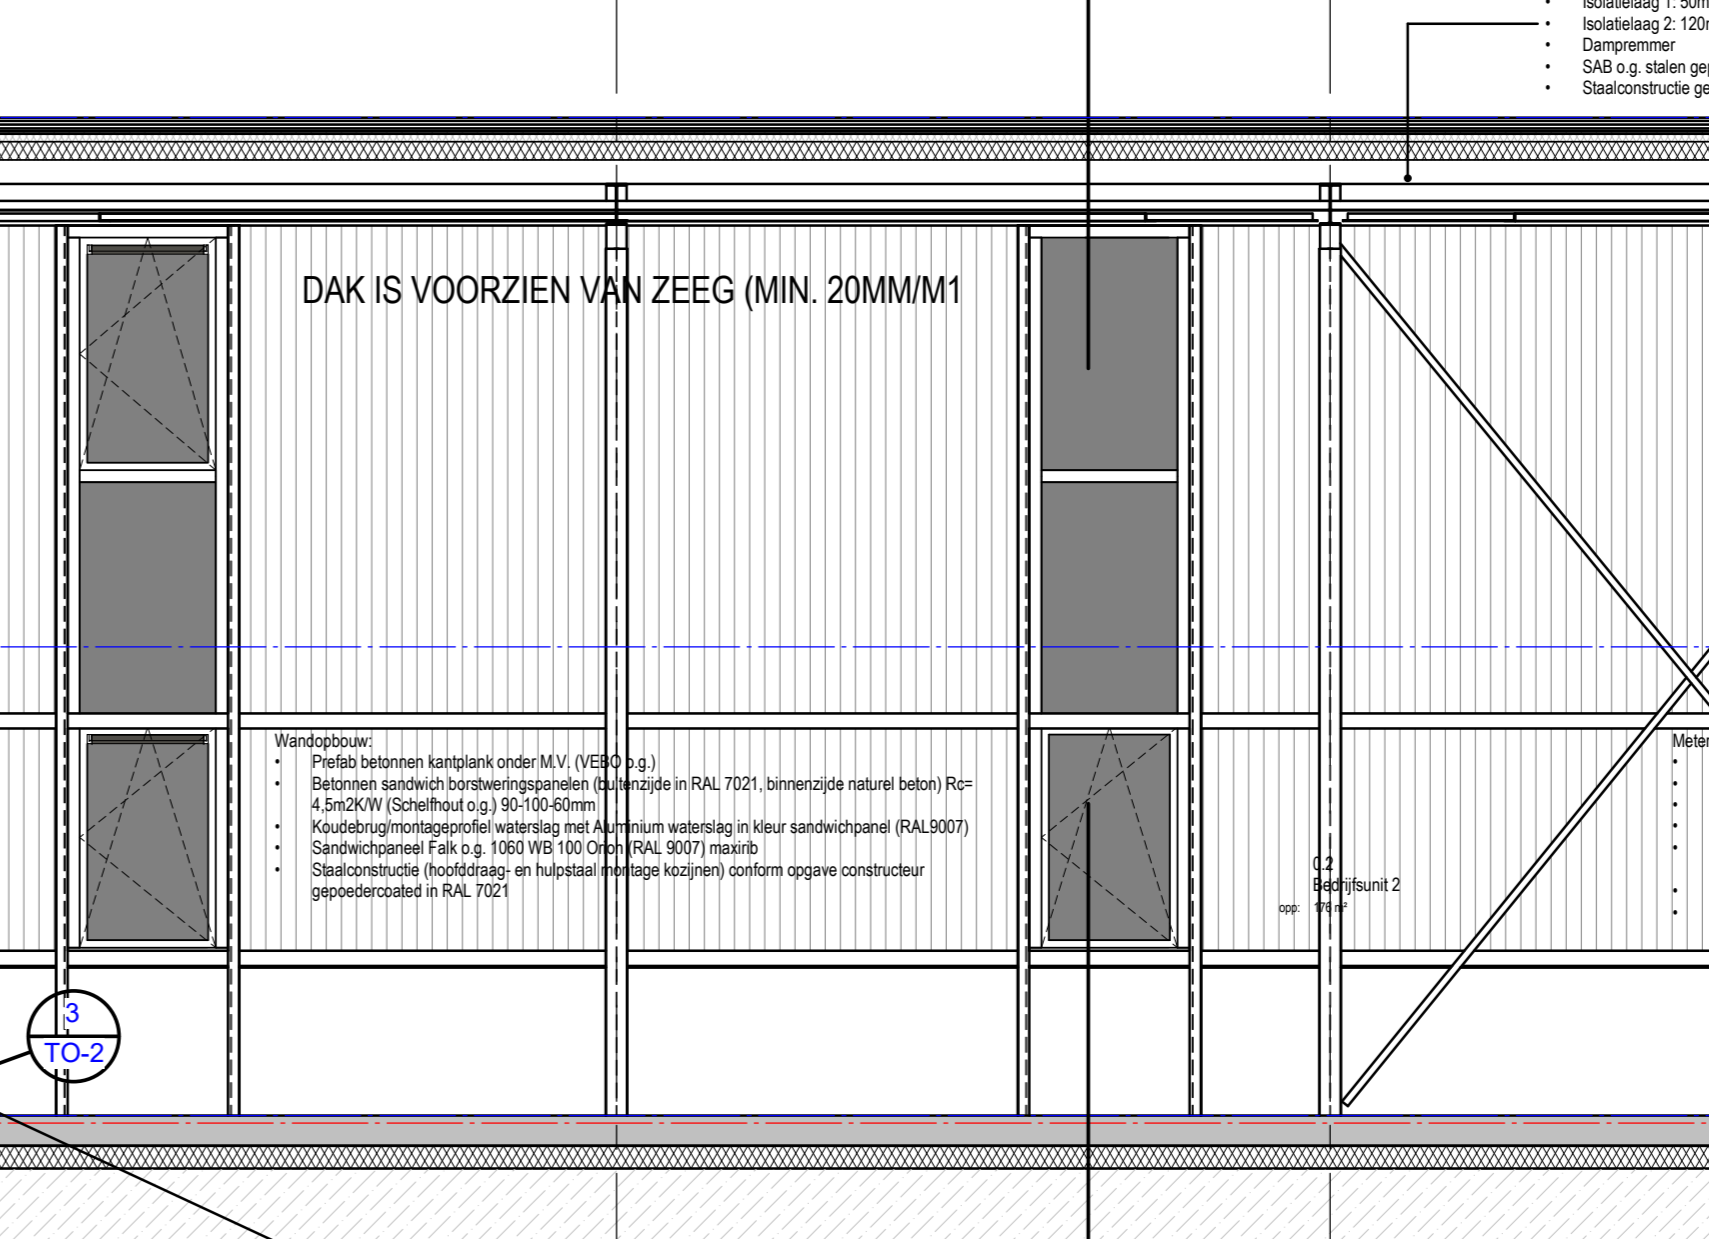

VOORGEVEL (STRAATGEVEL) KONINGSLINDE 14 TM 14E) 1:100

ACHTERGEVEL 1:100

RECHTER ZIJGEVEL 1:100

LINKER ZIJGEVEL 1:100

RECHTER ZIJGEVEL 1:100

RECHTER ZIJGEVEL 1:100

DOORSNEDEN A-A 1:50

DOORSNEDEN B-B 1:50

DOORSNEDEN C-C 1:50

DOORSNEDEN D-D 1:50

DOORSNEDEN E-E 1:50

DETAIL 1:10

DETAIL 2:10

DETAIL 3:10

DETAIL 4:10

DETAIL 5:10