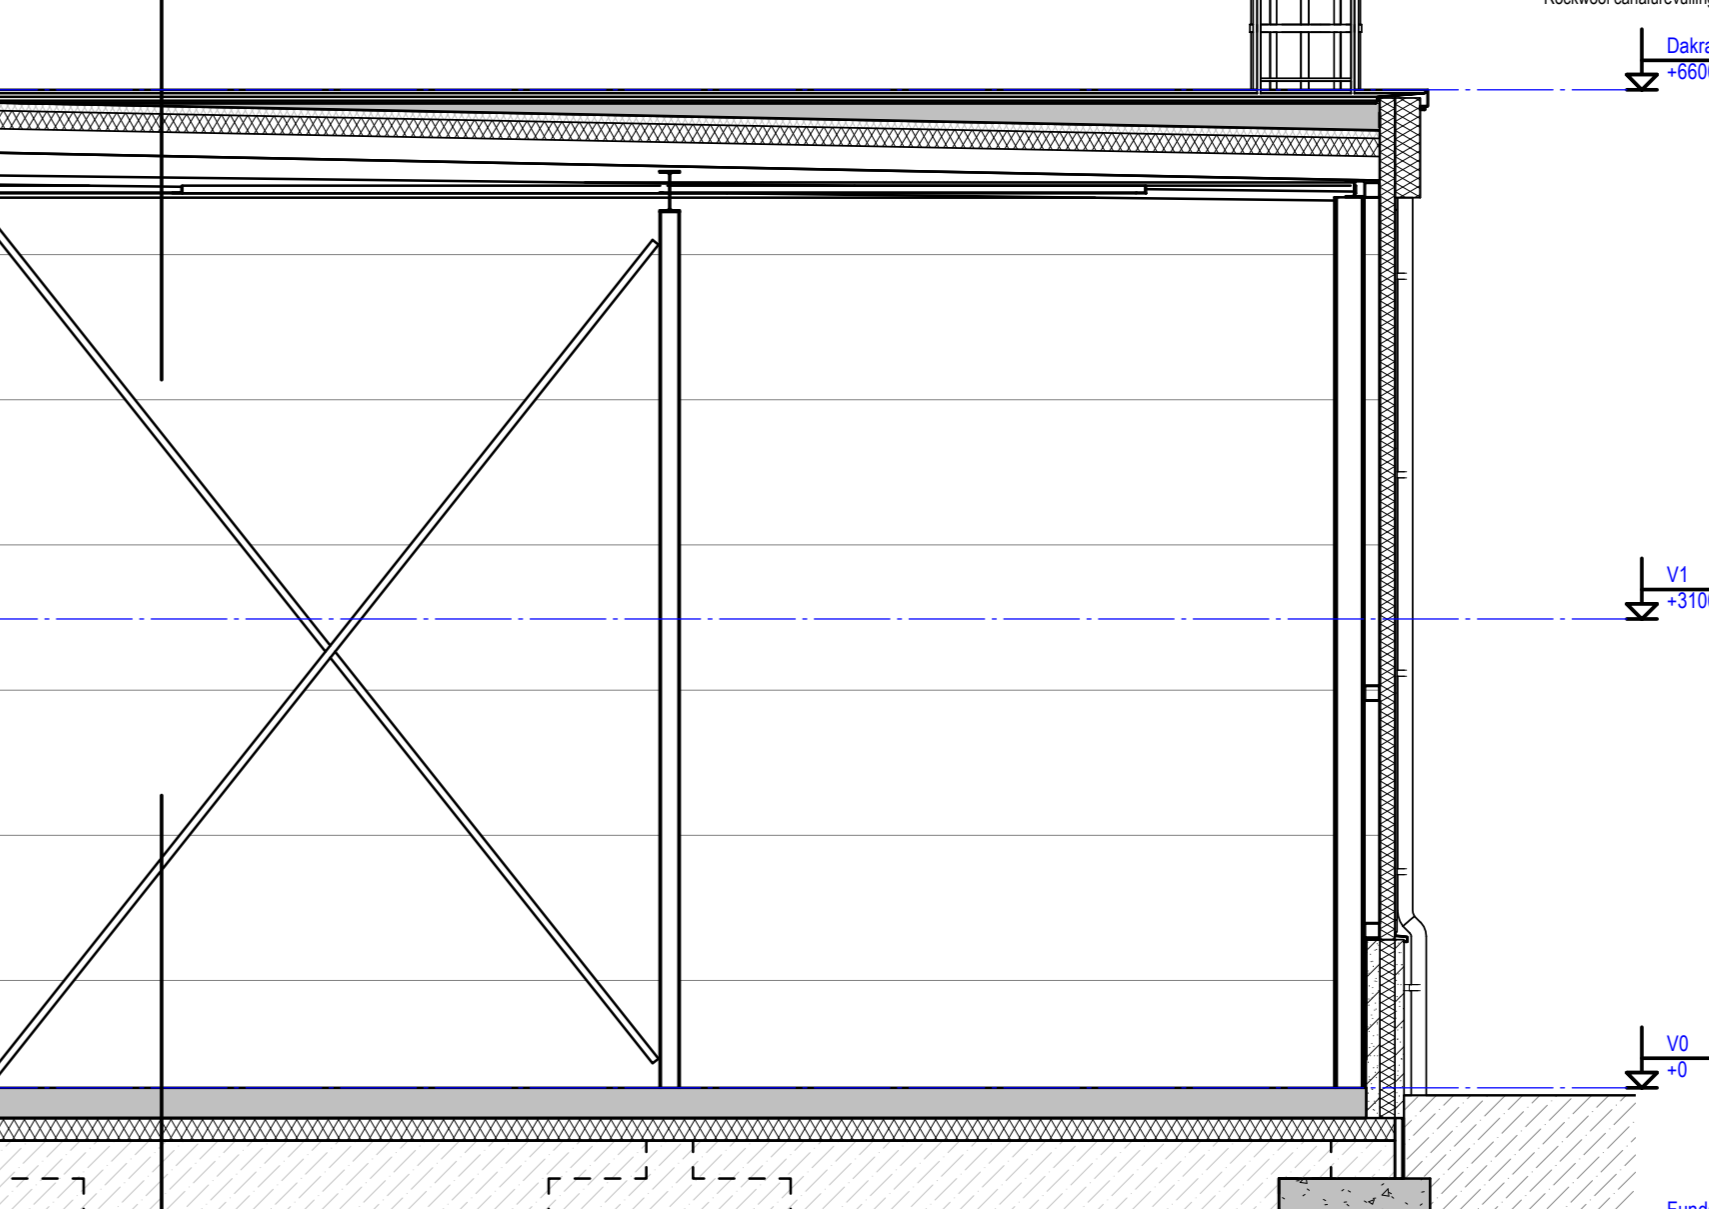

VOORGEVEL (STRAATGEVEL) KONINGSLINDE 14 TM 14E) 1:100

ACHTERGEVEL 1:100

RECHTER ZIJGEVEL 1:100

LINKER ZIJGEVEL 1:100

RECHTER ZIJGEVEL 1:100

RECHTER ZIJGEVEL 1:100

DOORSNEDEN A-A 1:50

DOORSNEDEN B-B 1:50

DOORSNEDEN C-C 1:50

DOORSNEDEN D-D 1:50

DOORSNEDEN E-E 1:50

DETAIL 1:10

DETAIL 2:10

DETAIL 3:10

DETAIL 4:10

DETAIL 5:10

DETAIL 6:10

DETAIL 7:10

DETAIL 8:10

DETAIL 9:10

DETAIL 10:10