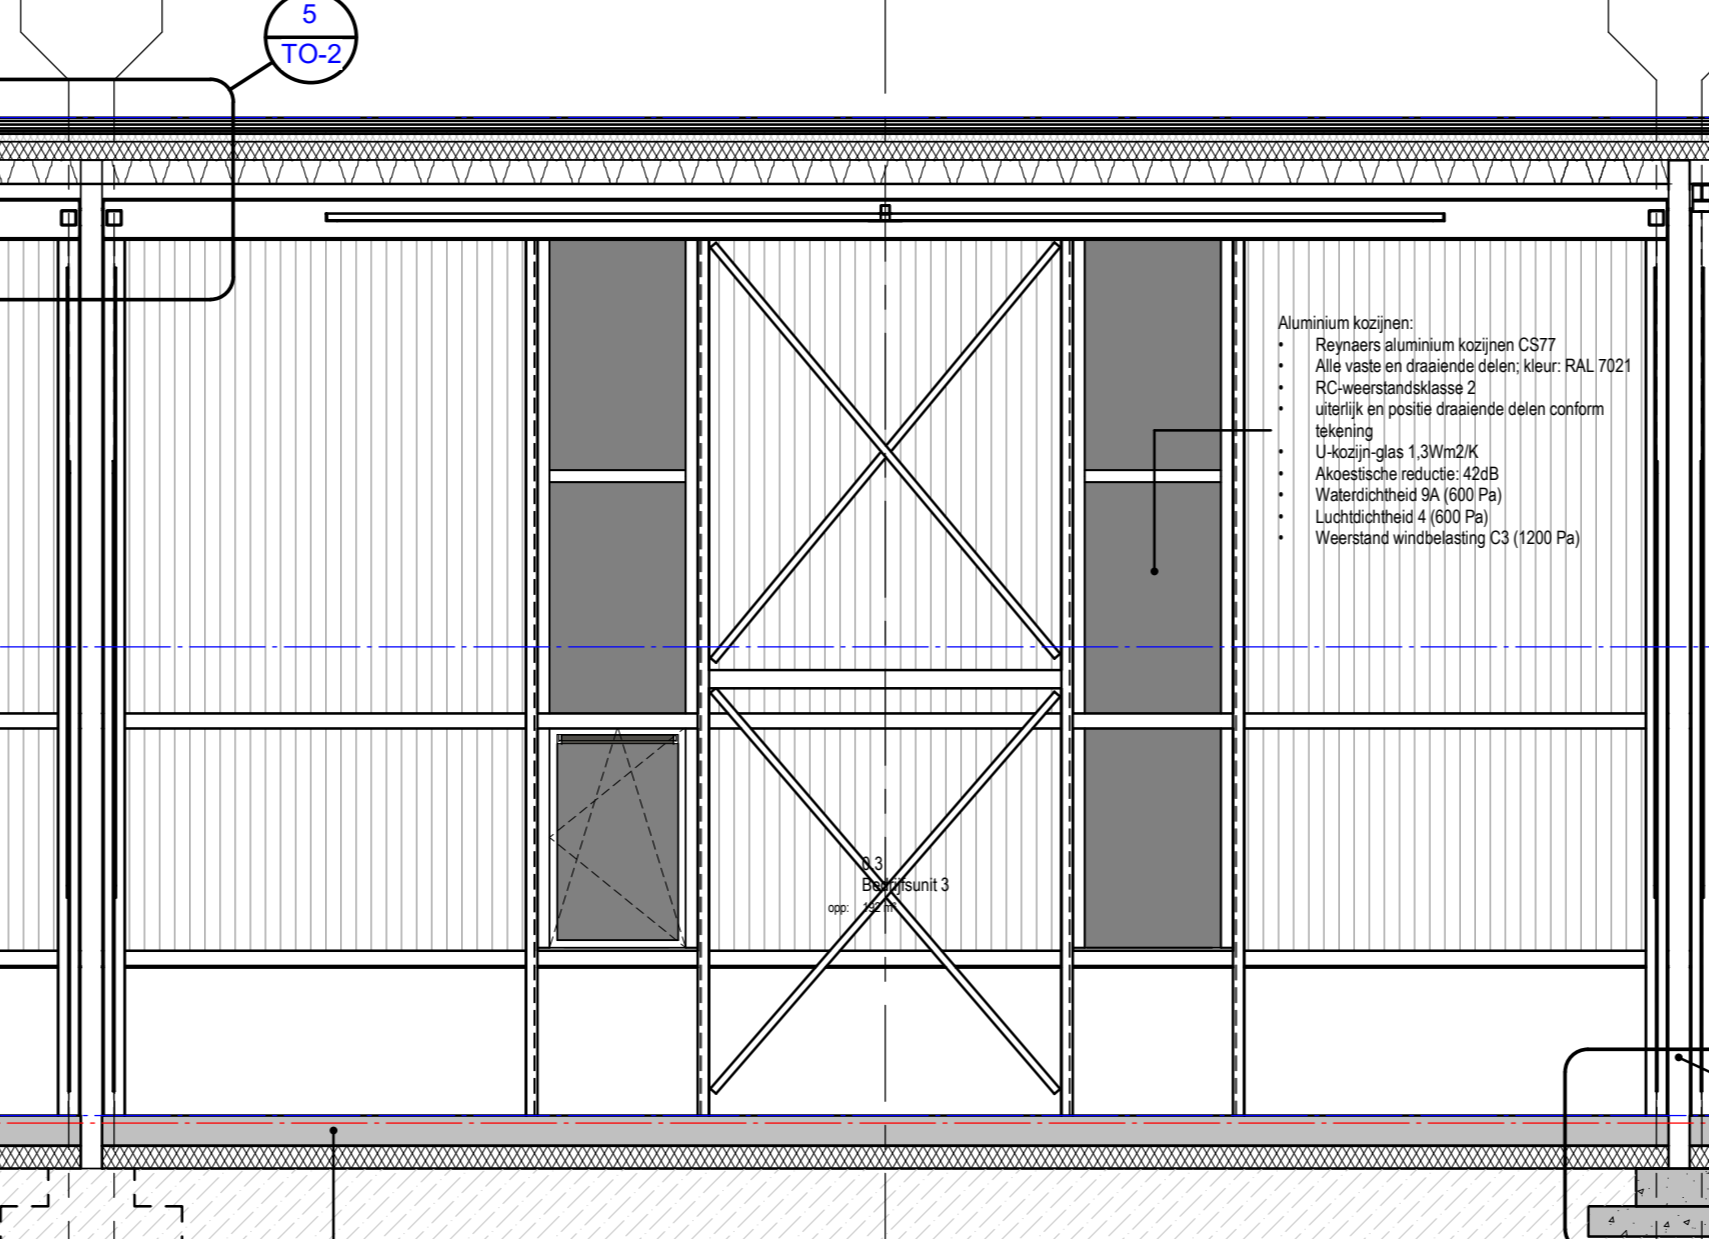

VOORGEVEL (STRAATGEVEL) KONINGSLINDE 14 TM 14E) 1:100

ACHTERGEVEL 1:100

RECHTER ZIJGEVEL 1:100

LINKER ZIJGEVEL 1:100

RECHTER ZIJGEVEL 1:100

RECHTER ZIJGEVEL 1:100

DOORSNEDEN A-A 1:50

DOORSNEDEN B-B 1:50

DOORSNEDEN C-C 1:50

DOORSNEDEN D-D 1:50

DOORSNEDEN E-E 1:50

DETAIL 1:10

DETAIL 2:10

DETAIL 3:10

DETAIL 4:10

DETAIL 5:10

DETAIL 6:10

DETAIL 7:10

DETAIL 8:10

DETAIL 9:10

DETAIL 10:10