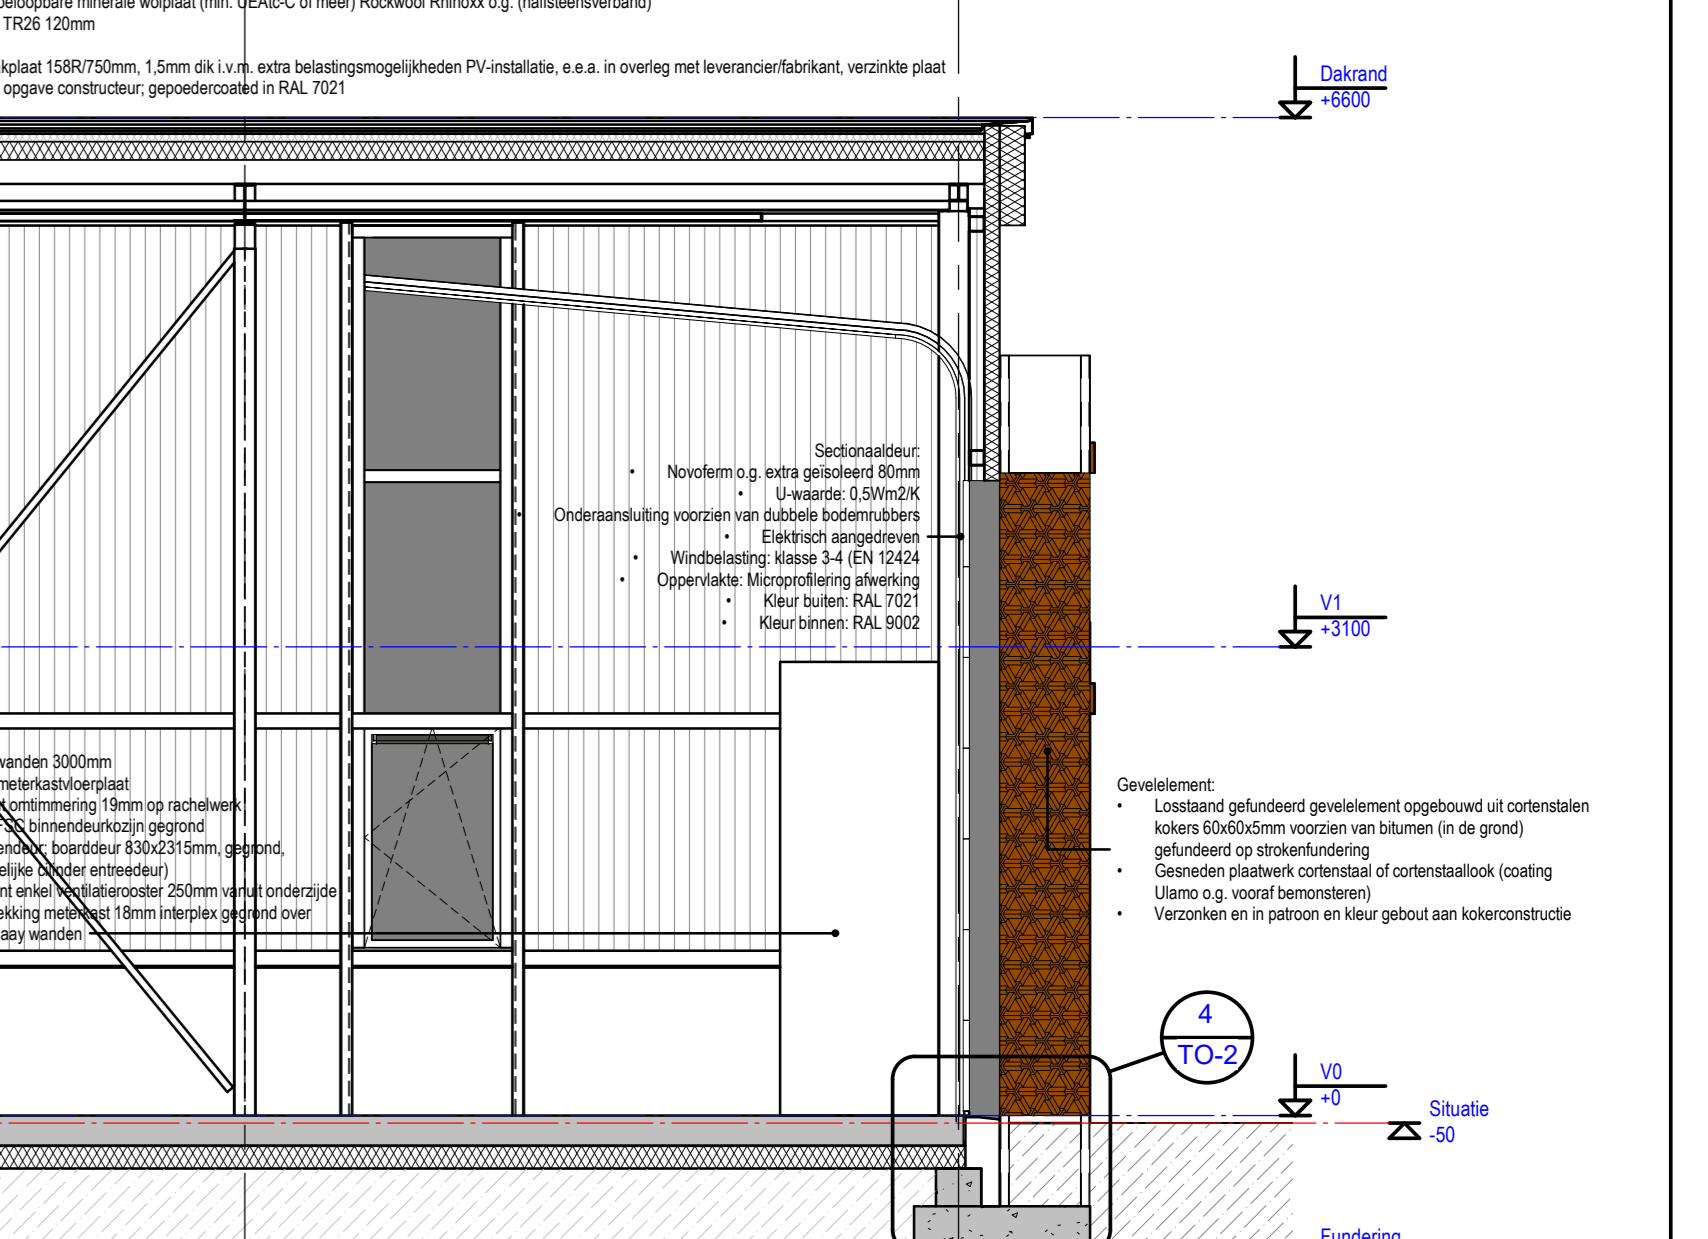

VOORGEVEL (STRAATGEVEL) KONINGSLINDE 14 TM 14E) 1:100

ACHTERGEVEL 1:100

RECHTER ZIJGEVEL 1:100

LINKER ZIJGEVEL 1:100

RECHTER ZIJGEVEL 1:100

RECHTER ZIJGEVEL 1:100

DOORSNEDEN A-A 1:50

DOORSNEDEN B-B 1:50

DOORSNEDEN C-C 1:50

DOORSNEDEN D-D 1:50

DOORSNEDEN E-E 1:50

DETAIL 1:10

DETAIL 2:10

DETAIL 3:10

DETAIL 4:10

DETAIL 5:10

DETAIL 6:10

DETAIL 7:10

DETAIL 8:10

DETAIL 9:10

DETAIL 10:10