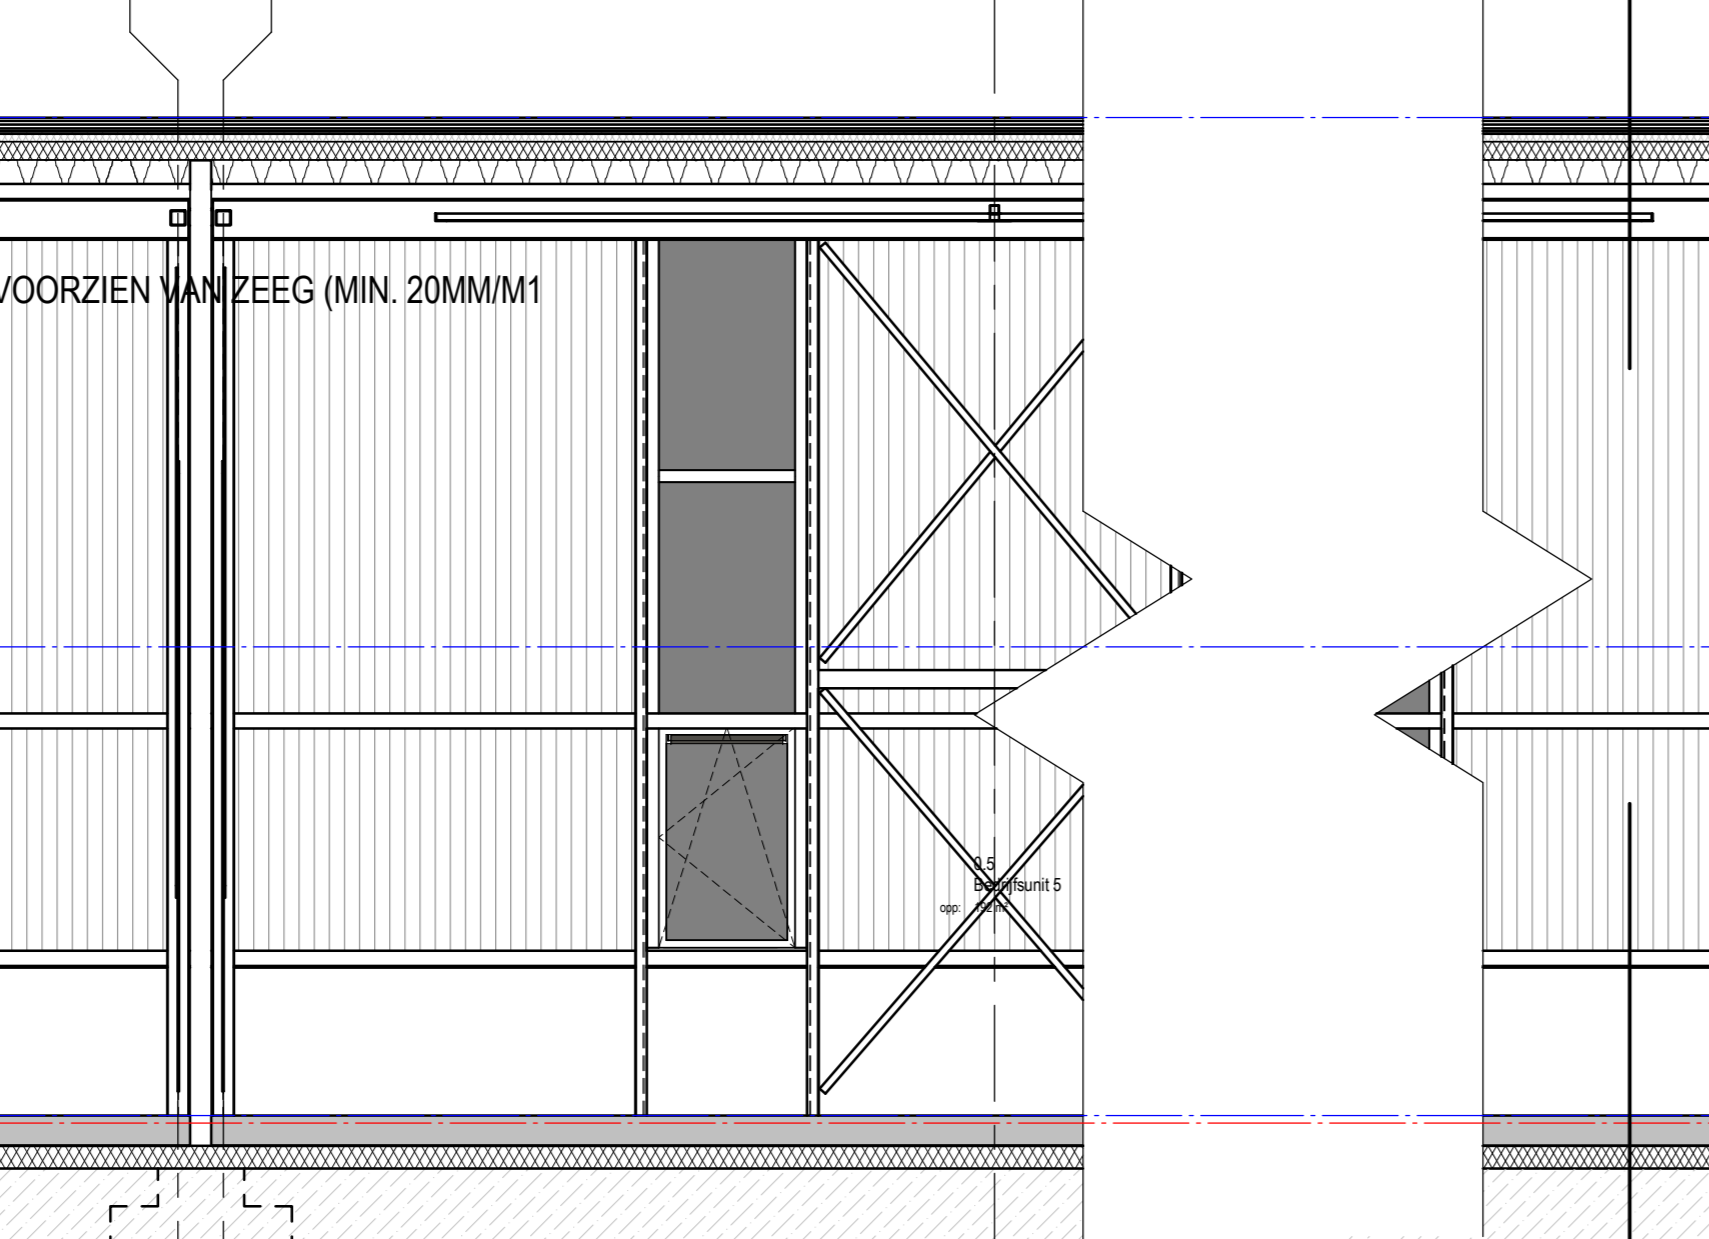

VOORGEVEL (STRAATGEVEL) KONINGSLINDE 14 TM 14E) 1:100

ACHTERGEVEL 1:100

RECHTER ZIJGEVEL 1:100

LINKER ZIJGEVEL 1:100

RECHTER ZIJGEVEL 1:100

RECHTER ZIJGEVEL 1:100

DOORSNEDEN A-A 1:50

DOORSNEDEN B-B 1:50

DOORSNEDEN C-C 1:50

DOORSNEDEN D-D 1:50

DOORSNEDEN E-E 1:50

DETAIL 1:10

DETAIL 2:10

DETAIL 3:10

DETAIL 4:10

DETAIL 5:10

DETAIL 6:10

DETAIL 7:10

DETAIL 8:10

DETAIL 9:10

DETAIL 10:10